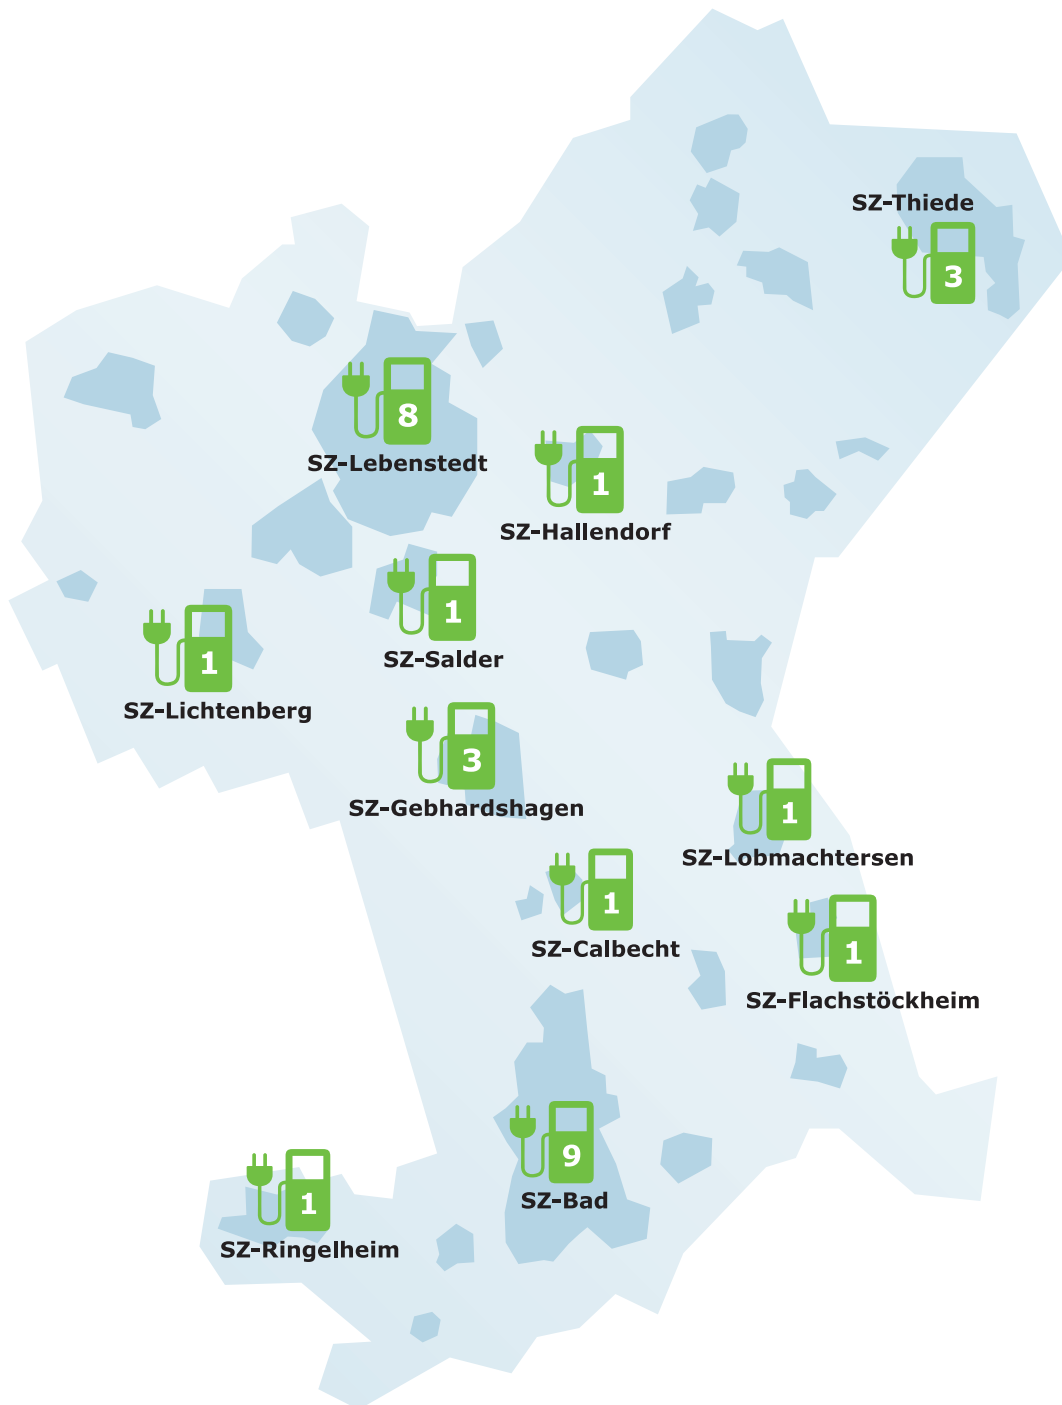

Standorte unserer Elektroladesäulen

SZ-Thiede

Einkaufszentrum

Schäferwiese

Kleines Einkaufszentrum

Am Dorfkrug

Sport- und Jugendzentrum

Am Sportpark

SZ-Lebenstedt

Parkplatz der WEVG

Heckenstraße

Rathaus

Joachim-Campe-Straße

Schulzentrum am Fredenberg

Hans-Böckler-Ring

Hotel am See

„Zwischen den Teichen“

Alte Landstraße

SZ-Bad

Marktplatz

Liebenhaller Straße

Kniestedter Herrenhaus

Braunschweiger Straße

Martin-Luther-Platz

Martin-Luther-Platz

Thermalsolbad

Parkallee

Gymnasium SZ-Bad

Am Eikel

Parkplatz Postfiliale

Petershagener Straße

WIS Gründerzentrum